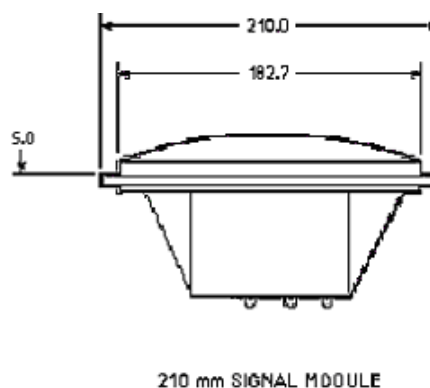

Dimensions:

Caractéristiques optiques:

à $T_A = 25^\circ\text{C}$ (valeurs typiques 210mm, sauf indication contraire)

Paramètre	Symbole	Rouge	Orange	Vert	Unités
Faisceau lumineux (210mm & 300mm)		A2/1 type W	A2/1 type W	A2/1 type W	
Intensité initiale	I_V	300	300	400	cd
Longueur d'onde dominante	λ_d	615-631,5	585-597	498,5-508	nm
Uniformité de la luminance		>1 :10	>1 :10	>1 :10	$L_{\min} : L_{\max}$
Classe fantôme lentille colorée		3	3	5	$I_s : I_{ph}$
Classe fantôme lentille non colorée		1	1	1	$I_s : I_{ph}$

Caractéristiques électriques:

à $T_A = 25^\circ\text{C}$

Paramètre	Symbole	Rouge	Orange	Vert	Unités
Puissance consommée	P	12	12	12	W
Alimentation ^[1]	V	120			V
Plage d'alimentation	V	80-135			V
Facteur de puissance minimum		Conforme à la norme EN 61000-3-2			
Coefficient de distorsion harmonique totale		Conforme à la norme EN 61000-3-2			
Classe d'isolement		II (IEC 598-1 Section 1.2.23)			
Compatibilité électromagnétique		Conforme à la norme prEN 50276			
Protection contre les courants transitoires		A définir			
Compatibilité du contrôleur		A définir			

Remarques:

1. Les valeurs minimales de consommation électrique varient selon les contrôleurs.

Caractéristiques thermiques: (toutes références)

Paramètre	Symbole	210 mm	300 mm	Unités
Température d'utilisation ^[2]	T _{OP}	De -40 à +60		°C
Résistance thermique de la jonction à température ambiante ^[3]	R _{ΘJ-A}	2,5	2	K/W