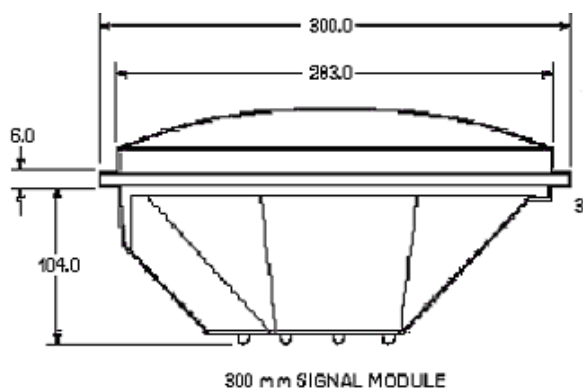

Dimensions:

Caractéristiques optiques:

à $T_A = 25^\circ\text{C}$ (valeurs typiques 210mm, sauf indication contraire)

Paramètre	Symbole	Rouge	Orange	Vert	Unités
Faisceau lumineux (210mm & 300mm)		A2/1 type W	A2/1 type W	A2/1 type W	
Intensité initiale	I_V	300	300	400	cd
Longueur d'onde dominante	λ_d	615-631,5	585-597	498,5-508	nm
Uniformité de la luminance		>1 :10	>1 :10	>1 :10	$L_{\min} : L_{\max}$
Classe fantôme lentille colorée		3	3	5	$I_s : I_{ph}$
Classe fantôme lentille non colorée		1	1	1	$I_s : I_{ph}$

Caractéristiques électriques:

à $T_A = 25^\circ\text{C}$

Paramètre	Symbole	Rouge	Orange	Vert	Unités
Puissance consommée	P	12	12	12	W
Alimentation ^[1]	V	120			V
Plage d'alimentation	V	80-135			V
Facteur de puissance minimum		Conforme à la norme EN 61000-3-2			
Coefficient de distorsion harmonique totale		Conforme à la norme EN 61000-3-2			
Classe d'isolement		II (IEC 598-1 Section 1.2.23)			
Compatibilité électromagnétique		Conforme à la norme prEN 50276			
Protection contre les courants transitoires		A définir			
Compatibilité du contrôleur		A définir			

Remarques:

1. Les valeurs minimales de consommation électrique varient selon les contrôleurs.

Caractéristiques thermiques: (toutes références)

Paramètre	Symbole	210 mm	300 mm	Unités
Température d'utilisation ^[2]	T _{OP}	De -40 à +60		°C
Résistance thermique de la jonction à température ambiante ^[3]	R _{ΘJ-A}	2,5	2	K/W